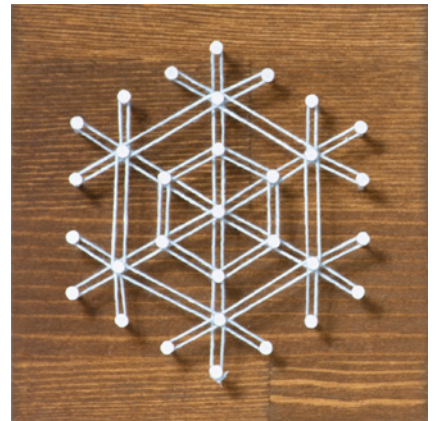

あなたは、どの結晶を作る？

作り方動画を  
公開中! ▶▶▶

*Nail it!!*<sup>®</sup>

● Nail it® 10cm角用パターンシート 雪の結晶2

本製品を無断で複製し、配布する行為は禁止します。©WAKAI 2021