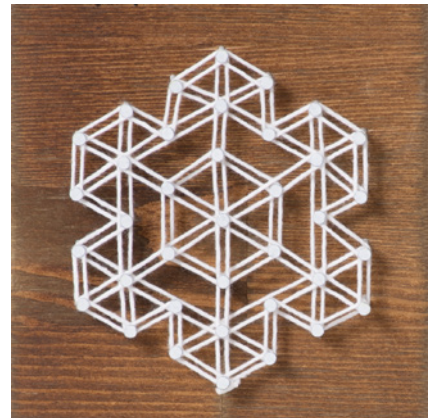

あなたは、どの結晶を作る？

作り方動画を
公開中! ▶▶▶

Nail it!![®]

●Nail it® 10cm角用パターンシート 雪の結晶1

本製品を無断で複製し、配布する行為は禁止します。©WAKAI 2021